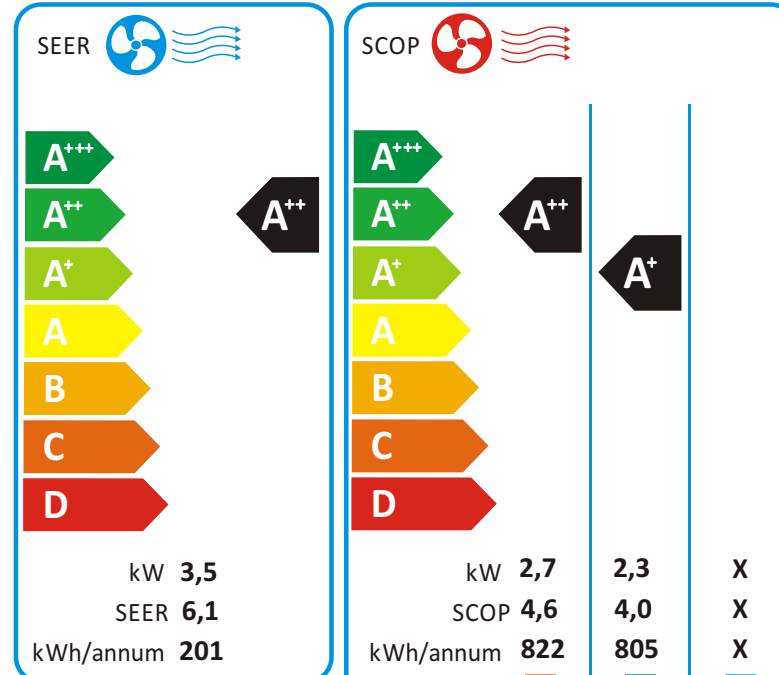

FanWorld

FW9-2250

ENERGIJA · ENERGIJA · ENERGIJA · ENERGIJA · ENERGIJA · ENERGIJA · ENERGIJA  
626/2011

FanWorld

FW9-3000

ENERGIJA · ENERGIJA · ENERGIJA · ENERGIJA · ENERGIJA · ENERGIJA · ENERGIJA  
626/2011

FanWorld FW9-4500

ENERGIA · ЕНЕРГИЯ · ΕΝΕΡΓΕΙΑ · ENERGIJA · ENERGY · ENERGIE · ENERGI  
626/2011

FanWorld FW9-6000

ENERGIA · ЕНЕРГИЯ · ΕΝΕΡΓΕΙΑ · ENERGIJA · ENERGY · ENERGIE · ENERGI  
626/2011