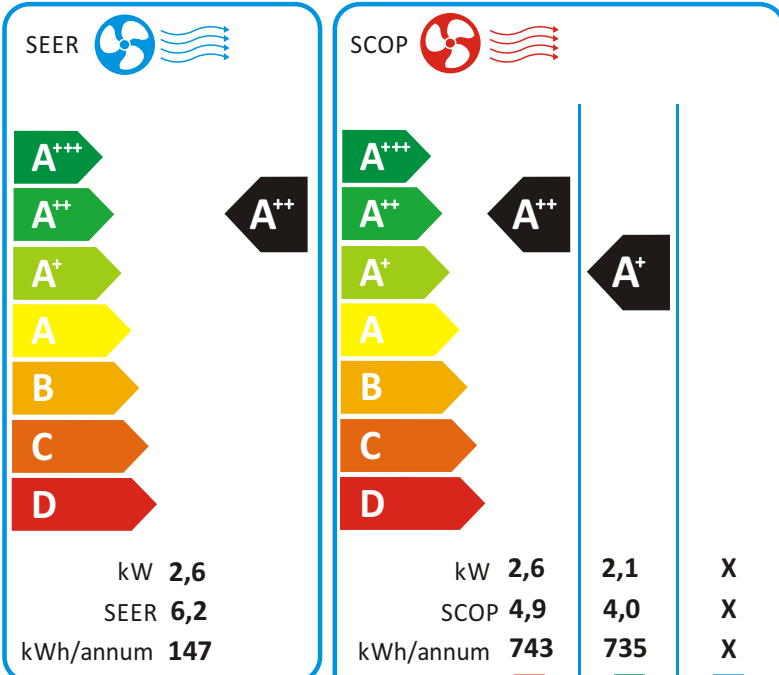

FanWorld

FW9-2250

ENERGIJA · ENERGIJA · ENERGIJA · ENERGIJA · ENERGIJA · ENERGIJA · ENERGIJA  
626/2011

FanWorld

FW9-3000

ENERGIJA · ENERGIJA · ENERGIJA · ENERGIJA · ENERGIJA · ENERGIJA · ENERGIJA  
626/2011

FanWorld FW9-4500

ENERGIA · ЕНЕРГИЯ · ΕΝΕΡΓΕΙΑ · ENERGIJA · ENERGY · ENERGIE · ENERGI  
626/2011

FanWorld FW9-6000

ENERGIA · ЕНЕРГИЯ · ΕΝΕΡΓΕΙΑ · ENERGIJA · ENERGY · ENERGIE · ENERGI  
626/2011