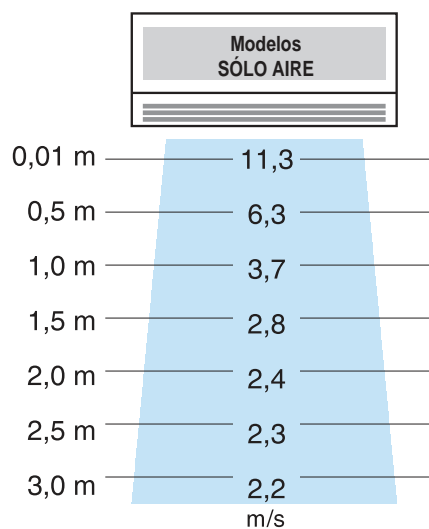

CORTINAS DE AIRE

Serie FW5-COR

FanWorld
Yes, we Fan

- Carcasa metálica
- Varios tamaños, de 90 a 180 cms
- Control por microprocesador
- Mando a distancia
- Alta velocidad

Mantener las puertas abiertas, supone un gasto de energía considerable en la mayoría de construcciones.